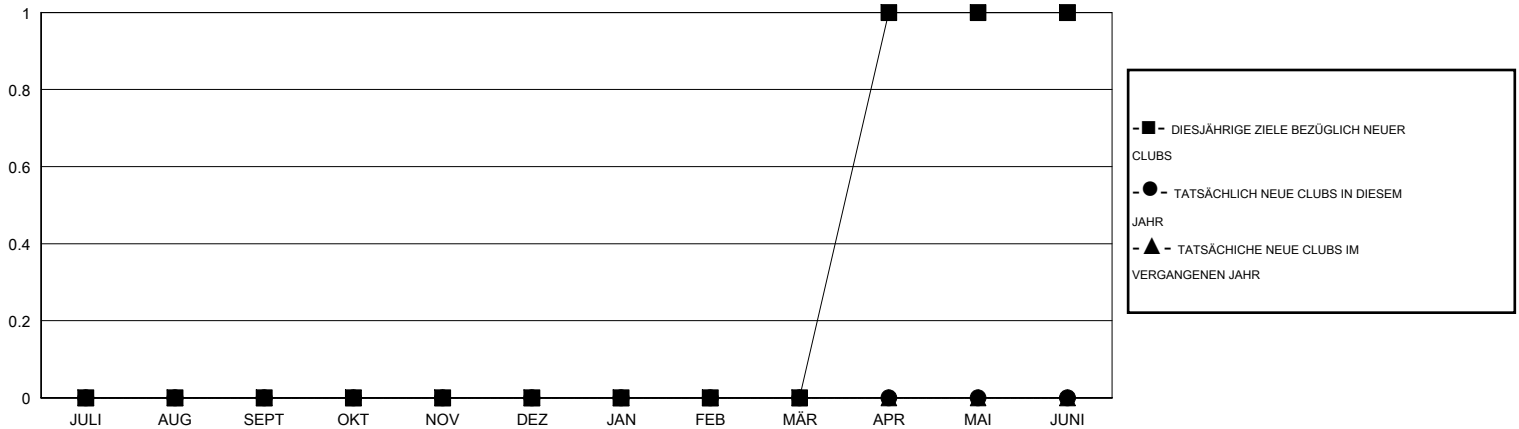

MONTHLY MEMBERSHIP PROGRESS REPORT

District 111BN

Results as of: 8/31/2016

GMT: Carl Robert Rettby

STANDORT GERMANY

GMT KONST. GEB.: 4

Clubs					Pro Mitglied				
ERGEBNISSE FÜR 2016-2017					ERGEBNISSE FÜR 2016-2017				
QUARTAL	ZIEL NEUE CLUBS	NEUE CLUBS	AUFGELÖSTE CLUBS	NETTO-GEWINN/-VERLUST	QUARTAL	ZIEL NEUE MITGLIEDER	HINZUGEFÜGTE GRÜNDUNGS- UND NEUE MITGLIEDER	AUSGESCHIEDENE MITGLIEDER	NETTO-GEWINN/-VERLUST
JULI/AUG/SEPT	0	0	0	0	JULI/AUG/SEPT	5	18	10	8
OKT/NOV/DEZ	0	0	0	0	OKT/NOV/DEZ	5	0	0	0
JAN/FEB/MÄR	0	0	0	0	JAN/FEB/MÄR	5	0	0	0
APR/MAI/JUNI	1	0	0	0	APR/MAI/JUNI	27	0	0	0

ZIELE UND TATSÄCHLICHE NEUE CLUBS KUMULATIV

ZIELE UND TATSÄCHLICHE MITGLIEDER KUMULATIV

ABGEMELDETE CLUBS: 0	15 VON 61 CLUBS HABEN 1 ODER MEHR NEUE MITGLIEDER AUFGENOMMEN	GESCHLECHTERVERTEILUNG MANN 1,952 (87.07%) FRAU 290 (12.93%)
<u>AUSGETRETENE MITGLIEDER</u> VERSTORBEN 5 CLUB AUFGELÖST 0 ANDERE 5 GESAMT 10	KLICKEN SIE HIER FÜR ANGABEN ZUM ZUSTAND DES CLUBS	FAMILIENMITGLIEDER 14 HAUSHALTSVORSTAND 7 NICHT-FAMILIENVORSTAND 7