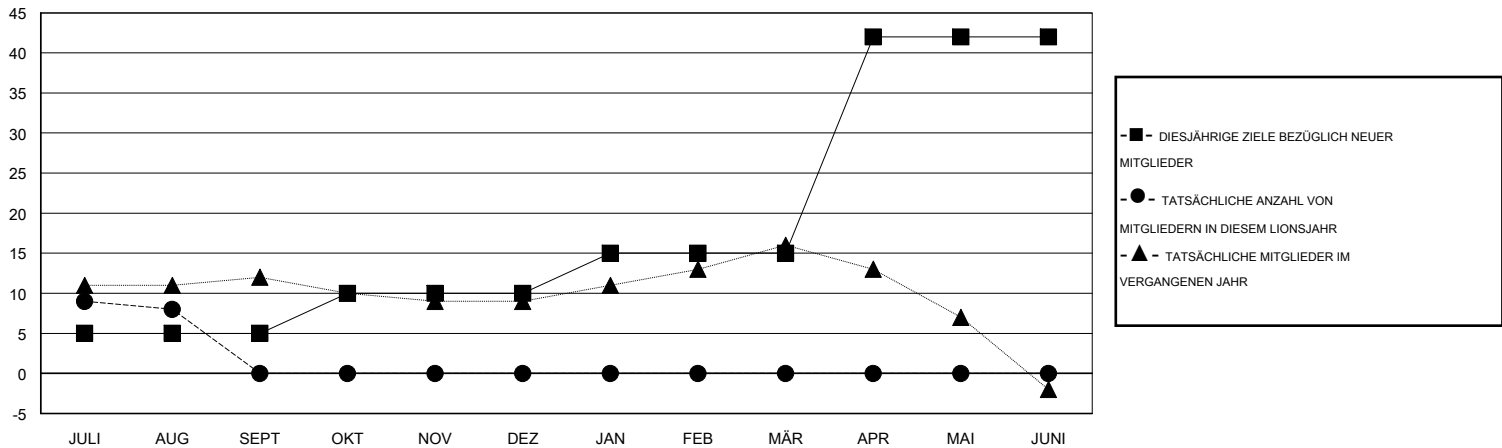

MONTHLY MEMBERSHIP PROGRESS REPORT

District 111BN

Results as of: 8/31/2016

GMT: Carl Robert Rettby

STANDORT GERMANY

GMT KONST. GEB.: 4

Clubs					Pro Mitglied				
ERGEBNISSE FÜR 2016-2017					ERGEBNISSE FÜR 2016-2017				
QUARTAL	ZIEL NEUE CLUBS	NEUE CLUBS	AUFGELÖSTE CLUBS	NETTO-GEWINN/-VERLUST	QUARTAL	ZIEL NEUE MITGLIEDER	HINZUGEFÜGTE GRÜNDUNGS- UND NEUE MITGLIEDER	AUSGESCHIEDENE MITGLIEDER	NETTO-GEWINN/-VERLUST
JULI/AUG/SEPT	0	0	0	0	JULI/AUG/SEPT	5	18	10	8
OKT/NOV/DEZ	0	0	0	0	OKT/NOV/DEZ	5	0	0	0
JAN/FEB/MÄR	0	0	0	0	JAN/FEB/MÄR	5	0	0	0
APR/MAI/JUNI	1	0	0	0	APR/MAI/JUNI	27	0	0	0

ZIELE UND TATSÄCHLICHE NEUE CLUBS KUMULATIV

ZIELE UND TATSÄCHLICHE MITGLIEDER KUMULATIV

ABGEMELDETE CLUBS: 0	15 VON 61 CLUBS HABEN 1 ODER MEHR NEUE MITGLIEDER AUFGENOMMEN	GESCHLECHTERVERTEILUNG MANN 1,952 (87.07%) FRAU 290 (12.93%)
<u>AUSGETRETENE MITGLIEDER</u> VERSTORBEN 5 CLUB AUFGELÖST 0 ANDERE 5 GESAMT 10	KLICKEN SIE HIER FÜR ANGABEN ZUM ZUSTAND DES CLUBS	FAMILIENMITGLIEDER 14 HAUSHALTSVORSTAND 7 NICHT-FAMILIENVORSTAND 7